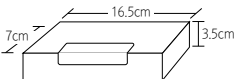

★ 답례 구성 3,000원 이상, 50개 이상 구매 시 수정과 110ml 수량별 증정합니다.

(시외터미널 배송은 음료 증정이 되지 않습니다.)

★ 답례의 최소 주문 수량은 15개부터 가능합니다.

참고하세요

2구

3구

4구

\* 모든 상품의 장식이나 내용 및 모양은 변경될 수 있습니다.