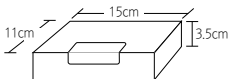

★ 답례 구성 3,000원 이상, 50개 이상 구매 시 수정과 110ml 수량별 증정합니다.

(시외터미널 배송은 음료 증정이 되지 않습니다.)

★ 답례의 최소 주문 수량은 15개부터 가능합니다.

참고하세요

2구

3구

4구

\* 모든 상품의 장식이나 내용 및 모양은 변경될 수 있습니다.